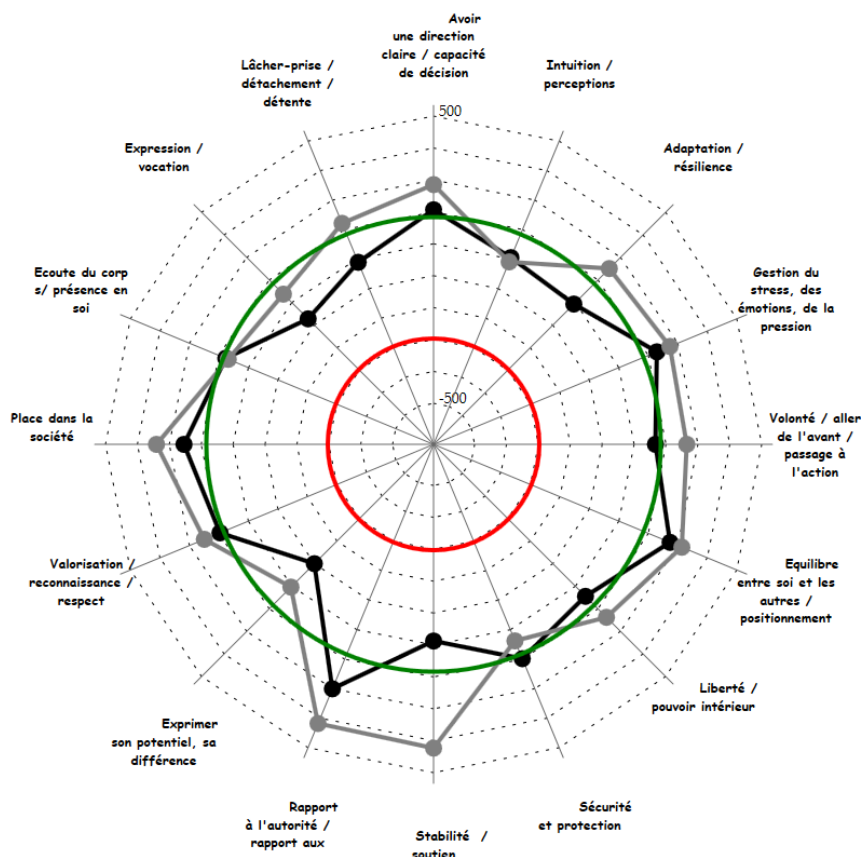

Harmonisateur Wifi et Internet

Modèle : Noir Rose Opalescent – Version : clé usb

Cet harmonisateur agit sur la composante scalaire du champ électromagnétique. Son effet n'est pas vérifiable avec des appareils qui mesurent les champs électromagnétiques. Seul des appareils qui mesurent la composante scalaire par le champ de torsion permettent de vérifier l'effet (Vega-11 ou LVA ou GDV).

Effets :

Les effets se situent sur plusieurs plans : physique, énergétique et psychologique.

D'un point de vue énergétique, son utilisation augmente l'enracinement, la fluidité et favorise le système immunitaire.

D'un point de vue physique, il provoquera une détente corporelle.

D'un point de vue psychologique, il apporte une meilleure gestion du stress et du temps, un changement dans le rapport à l'utilisation d'internet et des réseaux sociaux.

Petit spinor et Harmonisateur clé USB :

La courbe noire montre la mesure d'une Box-ADSL-Wifi équipé d'un petit spinor.

La courbe grise montre la même box équipé d'un harmonisateur clé usb.

Qualité : Stabilité / soutien Se sentir soutenu. Auto-suffisance, autonomie, à l'abri du besoin, abondance. Stabilité psychologique et matérielle. Faire confiance à l'univers, laisser faire. Confiance dans son corps. Être présent et dense dans son corps.