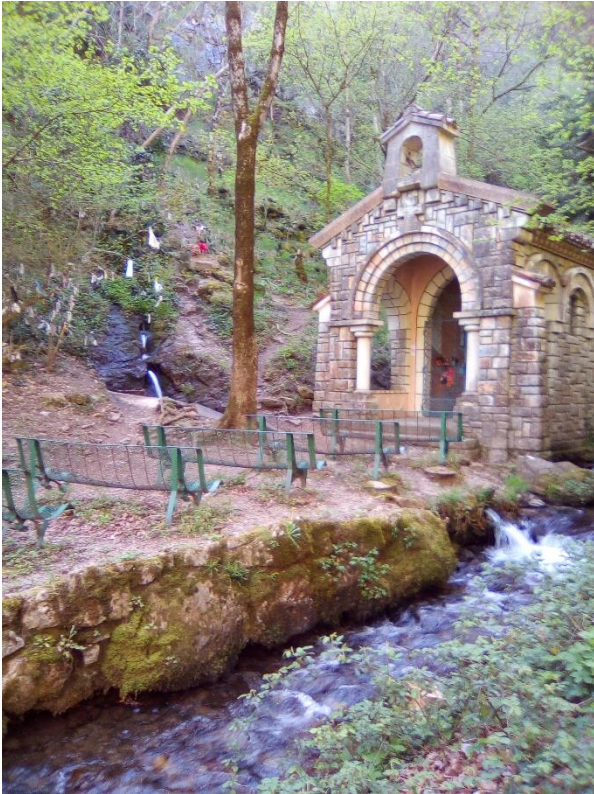

## Grande fée de la source Fatima à Dourgne :

La source est connue depuis l'antiquité pour ses valeurs thérapeutiques pour les problèmes liés à la peau.

La couleur vibratoire dominante est le turquoise. C'est une cheminée géante qui colore vibratoirement le lieu. A côté de cette cheminée, on trouve une fée géante qui est l'entité titulaire de la source.